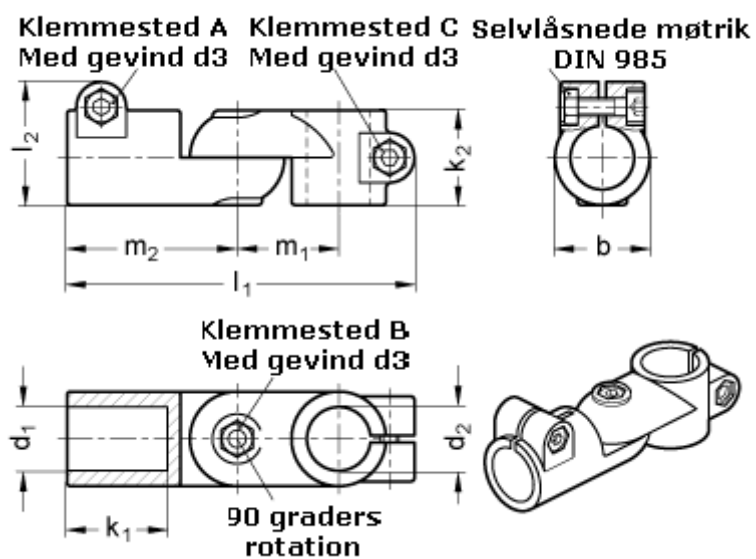

Varenummer: 20284B48B48S2BL  
Beskrivelse: E+G laskeforbindelse  
GN284-B48-B48-S-2-BL

## Mål

b = 65	m1 = 70
d1 = B48	m2 = 115
d2 = B48	
d3 = M10	
k1 = 74.0	
k2 = 65	
l1 = 230	
l2 = 77.5	